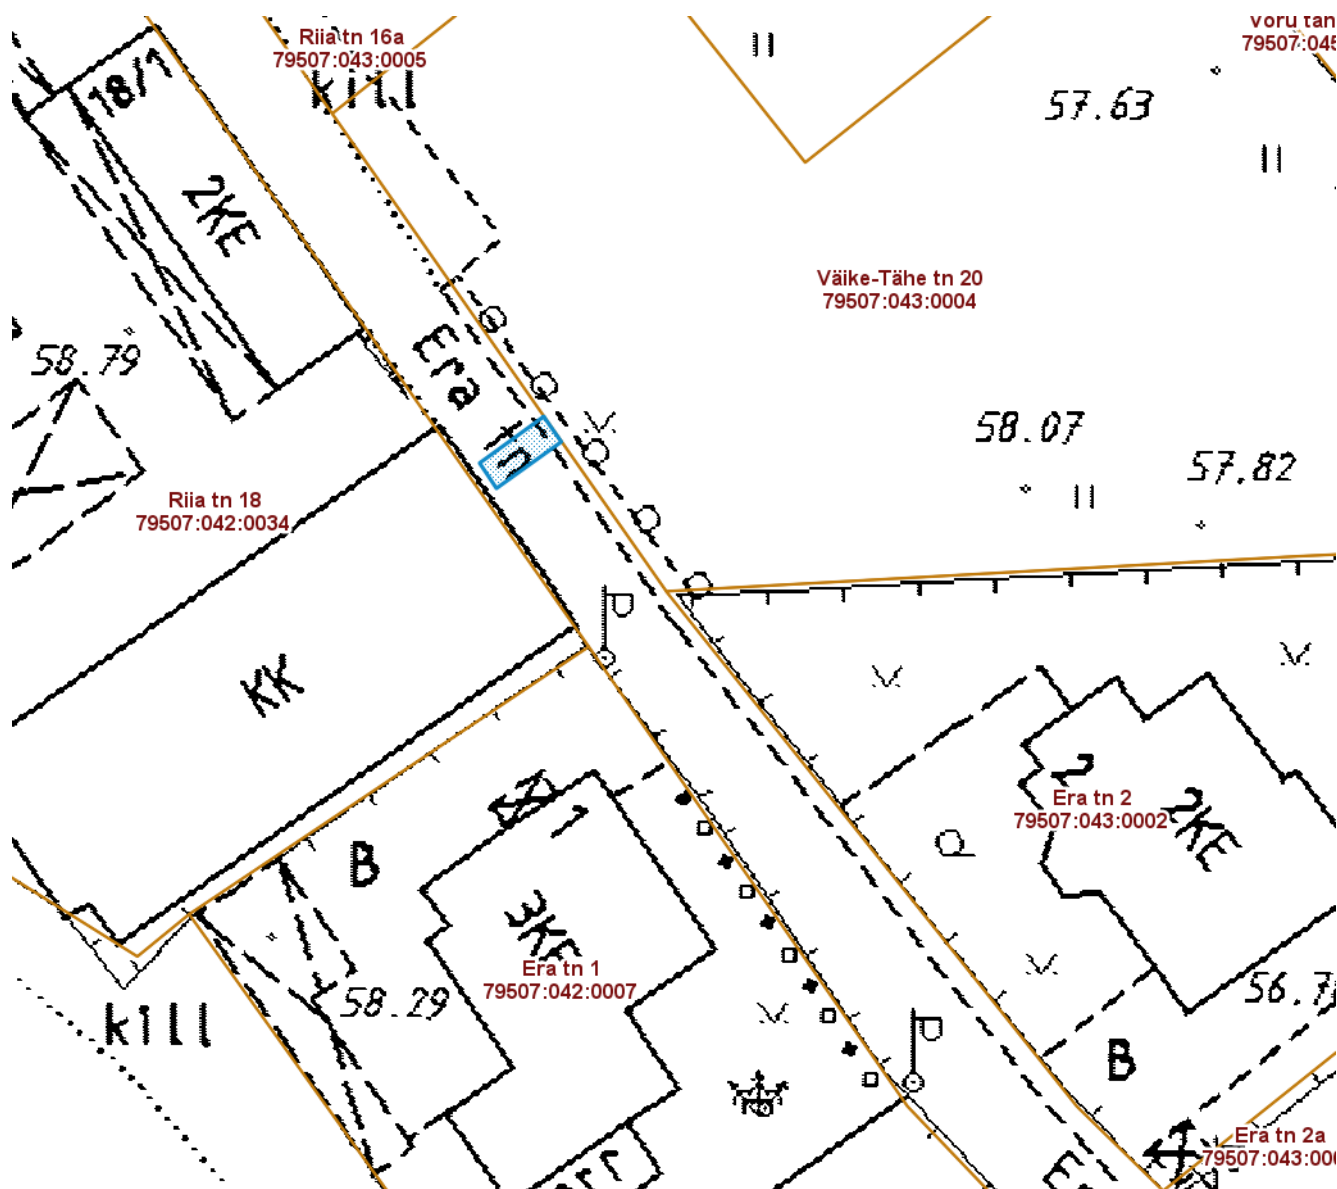

## ALA SKEEM

Era tänav T1 (79507:042:0038)

M 1 : 500

— Isikliku kasutusõigusega seatav  
maa-ala 11 m<sup>2</sup>  
(A-kategooria gaasitoru)

Nr	X	Y
1	6473424.26	659122.43
2	6473421.20	659118.20
3	6473419.53	659119.31
4	6473422.60	659123.60